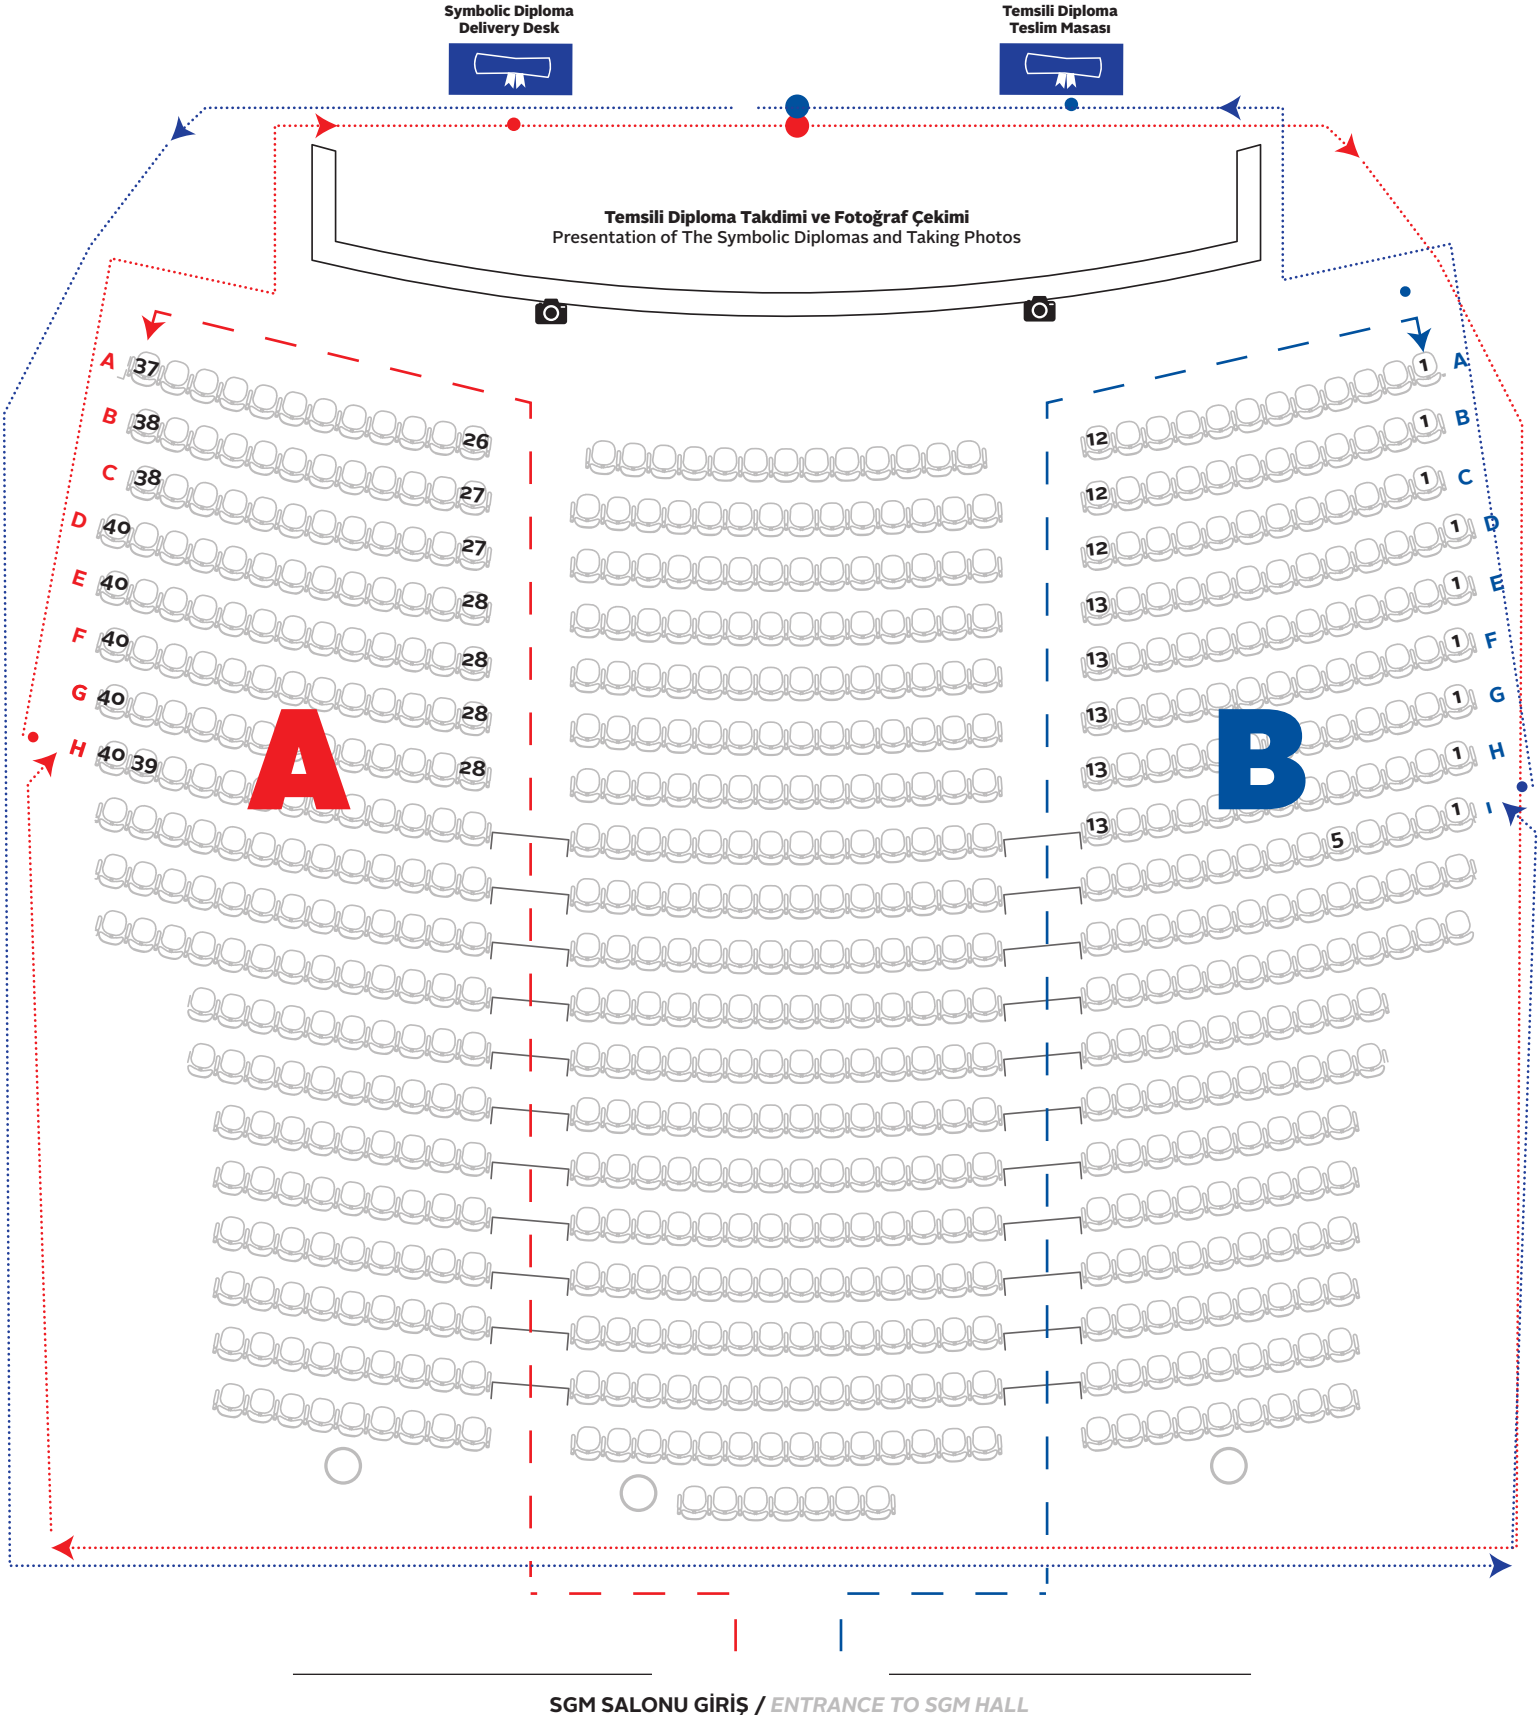

MEZUN ADAYLARININ SALONDAKİ YERLERİNE GEÇMESİ VE TEMSİLİ DİPLOMA ALINMASI İÇİN İZLENEN YÜRÜYÜŞ PLANI

ALUMNI CANDIDATES TAKING THEIR PLACES IN THE HALL AND THE WALKING PLAN FOLLOWED TO RECEIVE SYMBOLIC DIPLOMAS

— — — — — Mezun adaylarının salondaki yerlerine geçmesi
Alumni candidates taking their places in the hall

..... The walking plan followed to receive symbolic diplomas